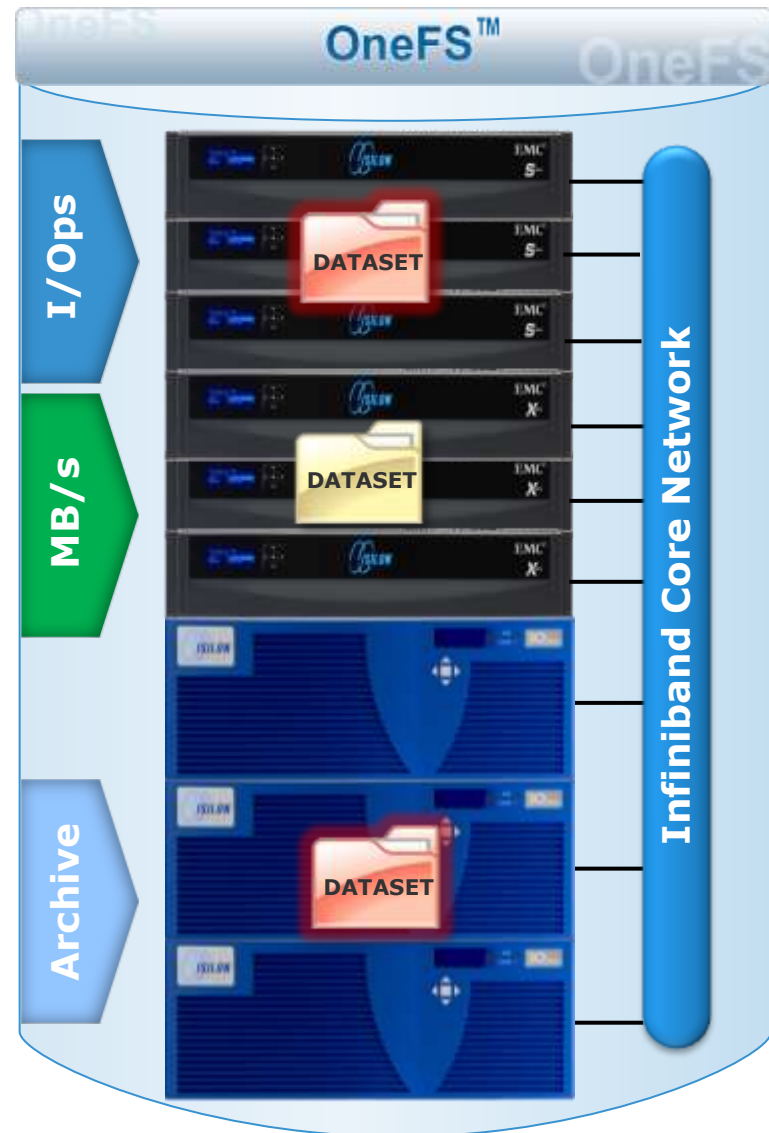

Многоуровневое хранение

Продукты

SmartPools

Единая файловая система

- Прозрачно для приложений
- Перемещение на основе политик
- На уровне файлов

"With Isilon's SmartPools, we'll be able to eliminate tedious, manual data migration tasks and better utilize our existing storage - The cost-savings potential is significant."

— **Nick Bali, Senior Engineer**
Sony Pictures Imageworks