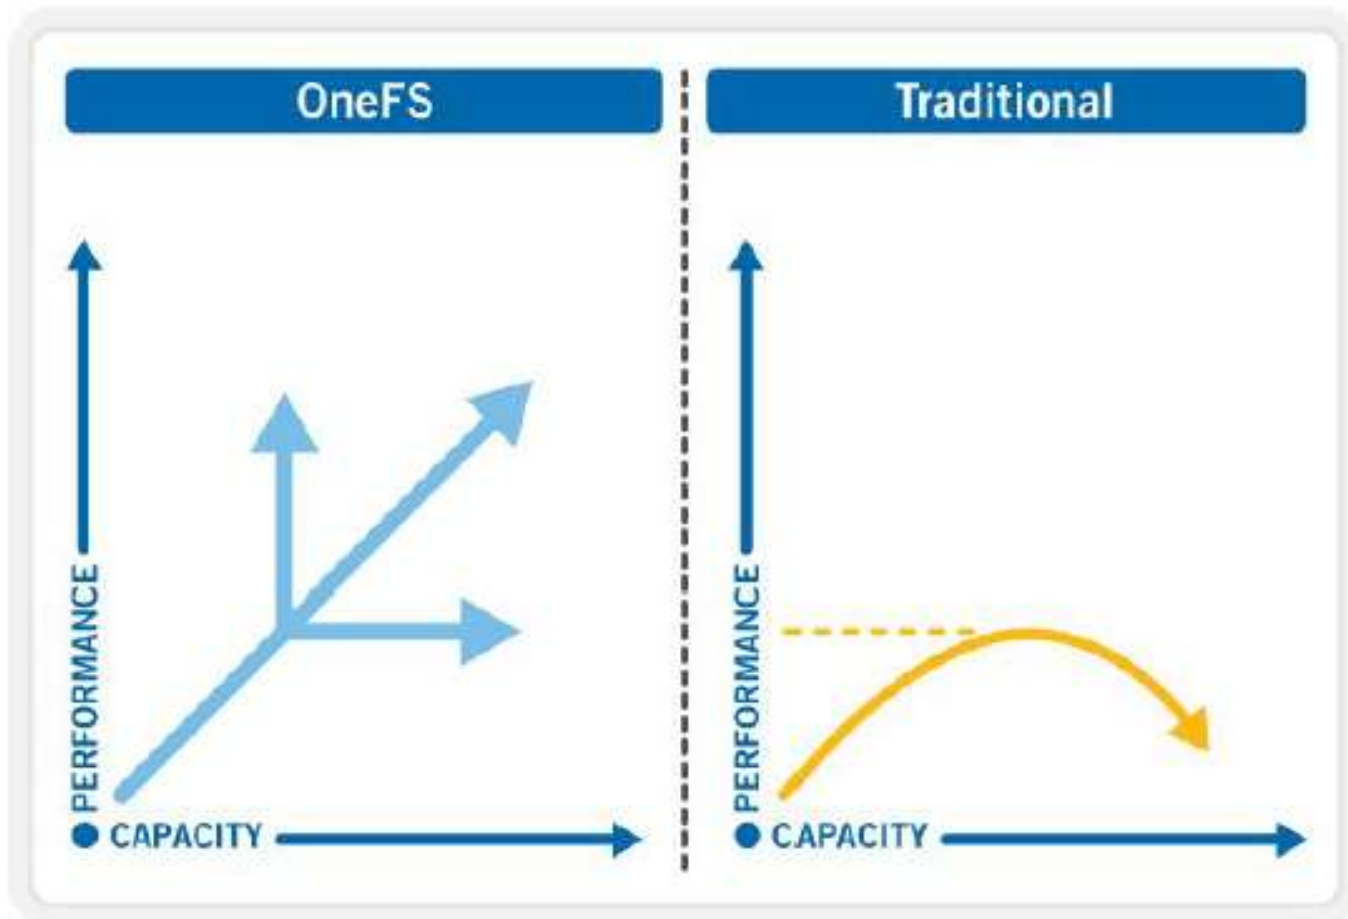

- От 18 ТБ до 15 ПБ в одной файловой системе
- Масштабирование без остановки
- Рост емкости и производительности

**60 sec
Upgrade**

Balanced Utilization & Performance

EMC²

Линейная масштабируемость

Scale-Out Architecture

Защита данных

Scale-Out Architecture

- Сохранение производительности при отказах
- Защита до N+4
- Быстрое восстановление

Простота

Scale-Out Architecture

- Запуск за 15 минут
- Единая точка управления
- Автоматизация задач
- Управление данными, а не системой хранения
- Единый пул, единая ФС