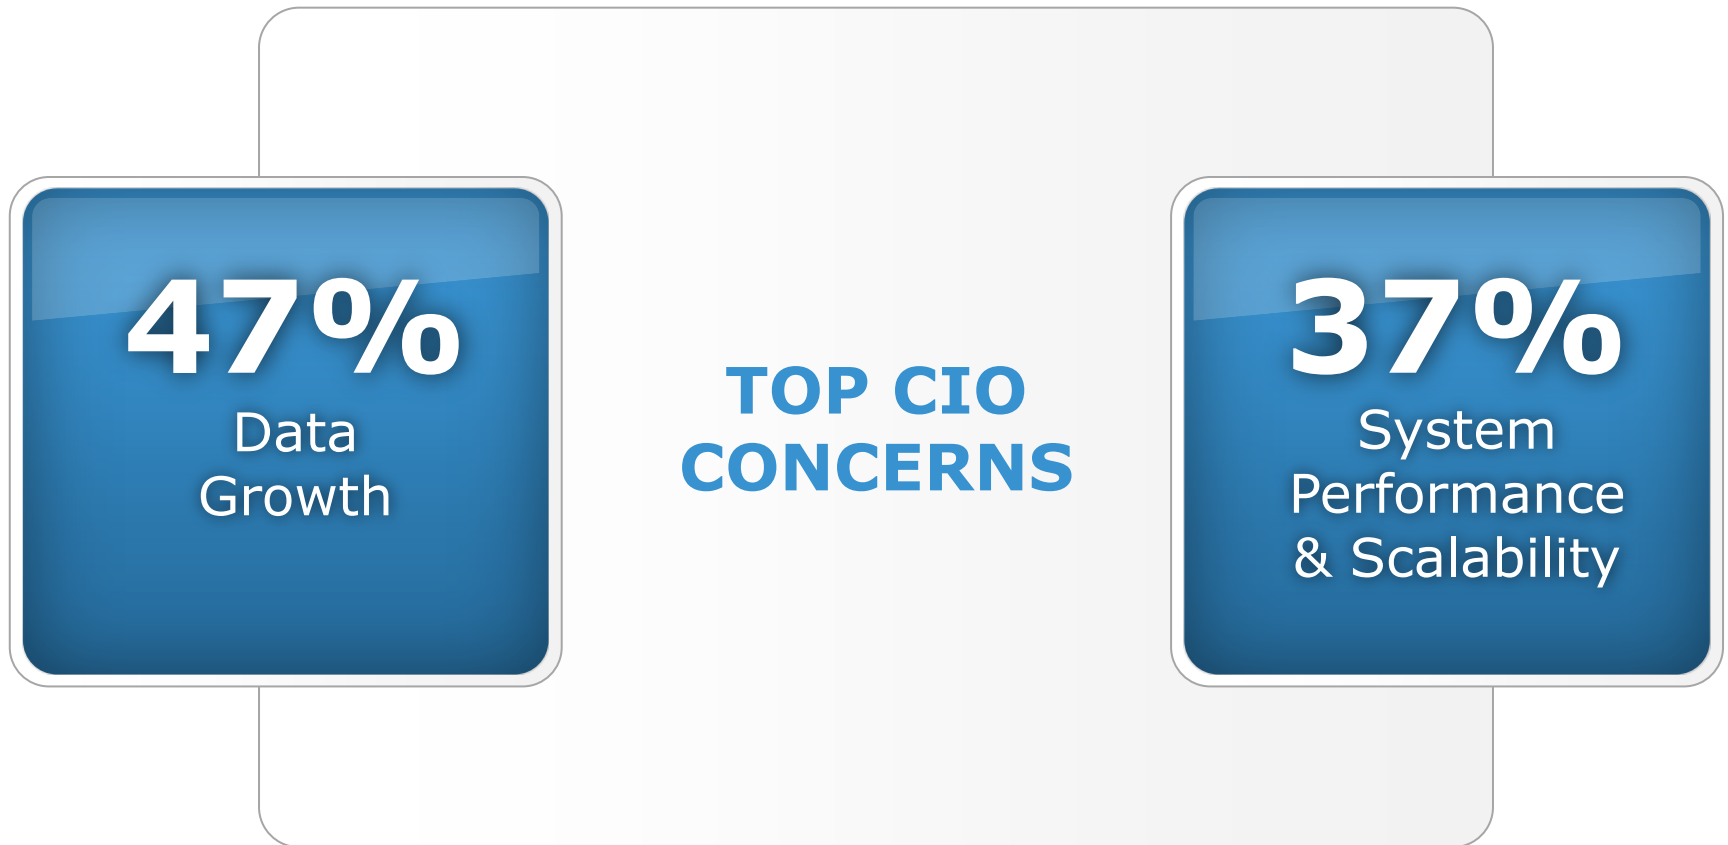

Scale-Out

Ключевые идеи и архитектура
Isilon

Большие данные

Согласно IDC, в 2012 80% поставленных систем хранения по емкости будут предназначены для файловых данных

Big Data Demands New Solution

Gartner. CIO Survey, October 2010