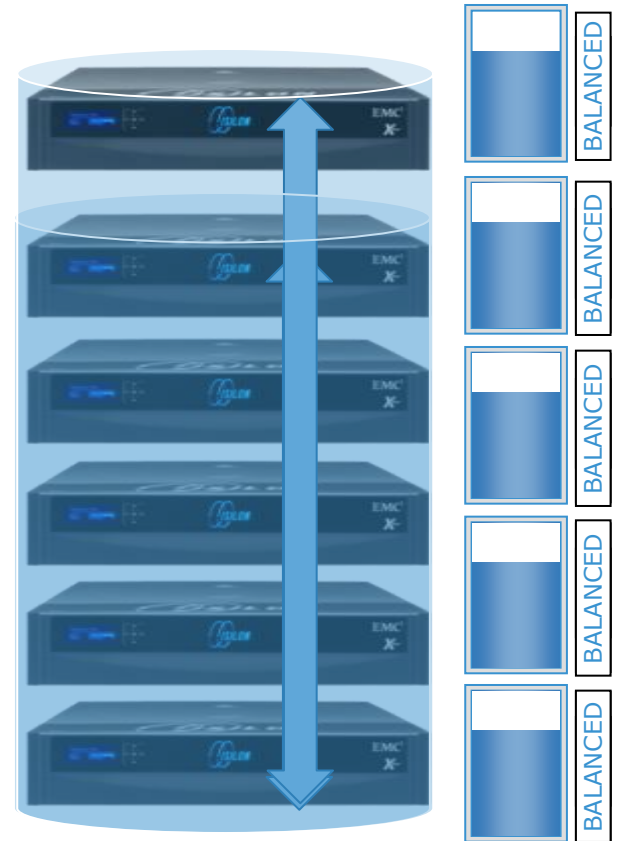

Сеть Ethernet
1GbE/10GbE

Узлы
кластера

Внутренняя
сеть Infiniband

Запись на Isilon

Запись на Isilon

Чтение с Isilon Запись на Isilon

Масштабируемость

Scale-Out Architecture

- От 18 ТБ до 15 ПБ в одной файловой системе
- Масштабирование без остановки
- Рост емкости и производительности

**60 sec
Upgrade**

Balanced Utilization & Performance

EMC²

Линейная масштабируемость

Scale-Out Architecture