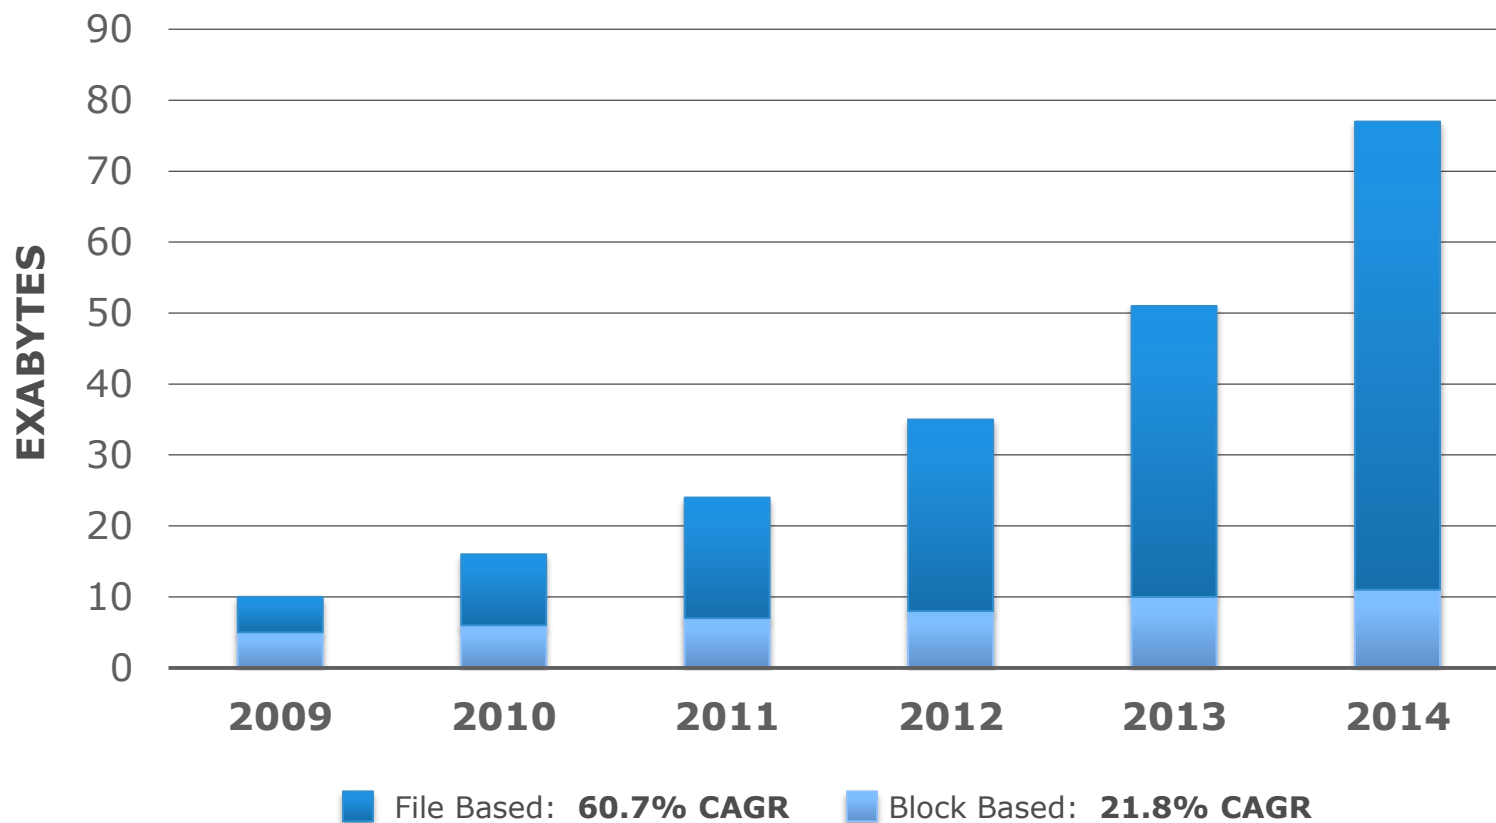

Большие данные

Согласно IDC, в 2012 80% поставленных систем хранения по емкости будут предназначены для файловых данных